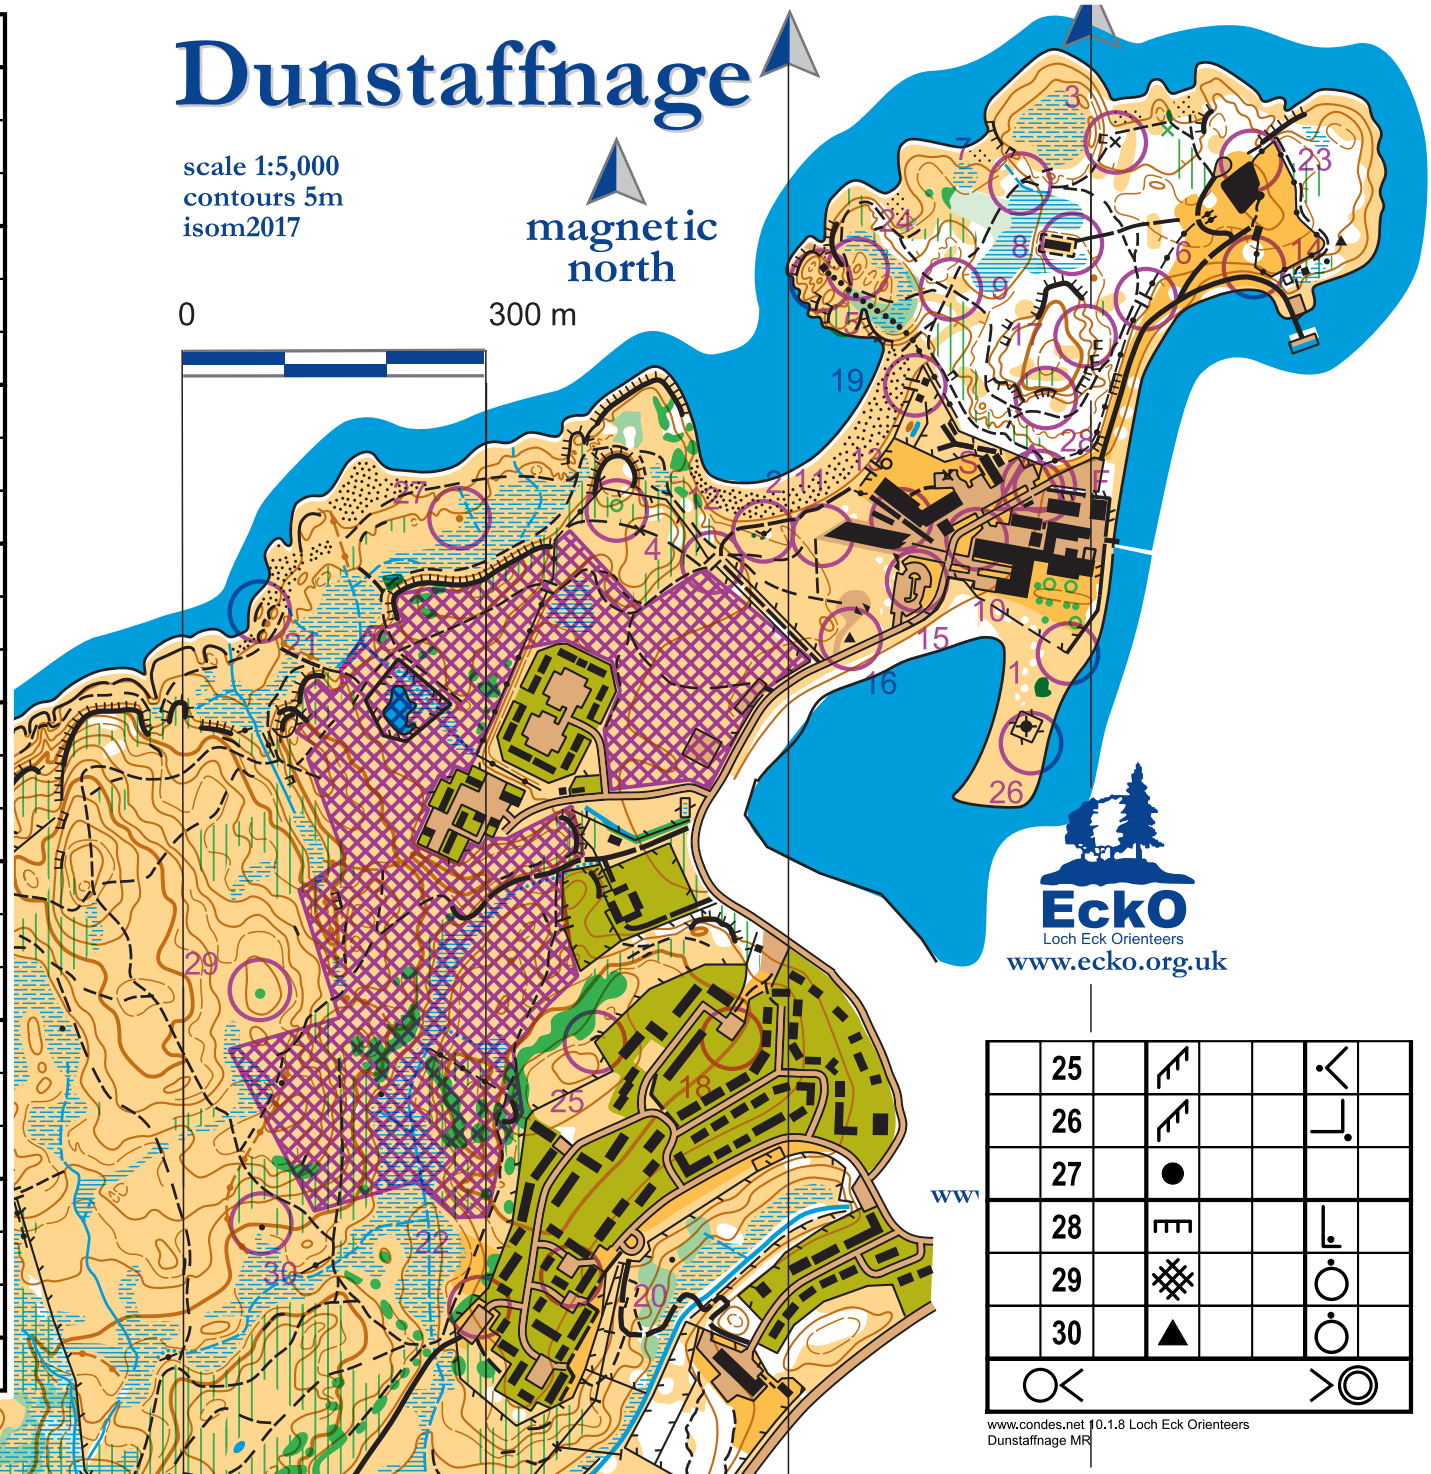

Dunstaffnage

▽	S	⊕		
	1	↗		└
	2	↘		
	3	×		
	4	↑		
	5		○	
	6	⊕		
	7	↗	ww	Y
	8	□		└
	9	↗	↘	×
	10	■		∧
	11	■		<
	12	⊕		
	13	■	■	·
	14	↘		<
	15	▨		<
	16	▲		
	17	↓	∩	
	18	▨		∨
	19	⊕		
	20	▨		∨
	21	○		
	22	▨		∧
	23	■		└
	24	○		

Dunstaffnage

scale 1:5,000
contours 5m
isom2017

magnetic
north

0 300 m

	25	↗		<
	26	↗		└
	27	●		
	28	⊕		└
	29	⊗		○
	30	▲		○
		○	<	>

www.condes.net #0.1.8 Loch Eck Orienteers
Dunstaffnage MR

www.condes.net #0.1.8 Loch Eck Orienteers
Dunstaffnage MR